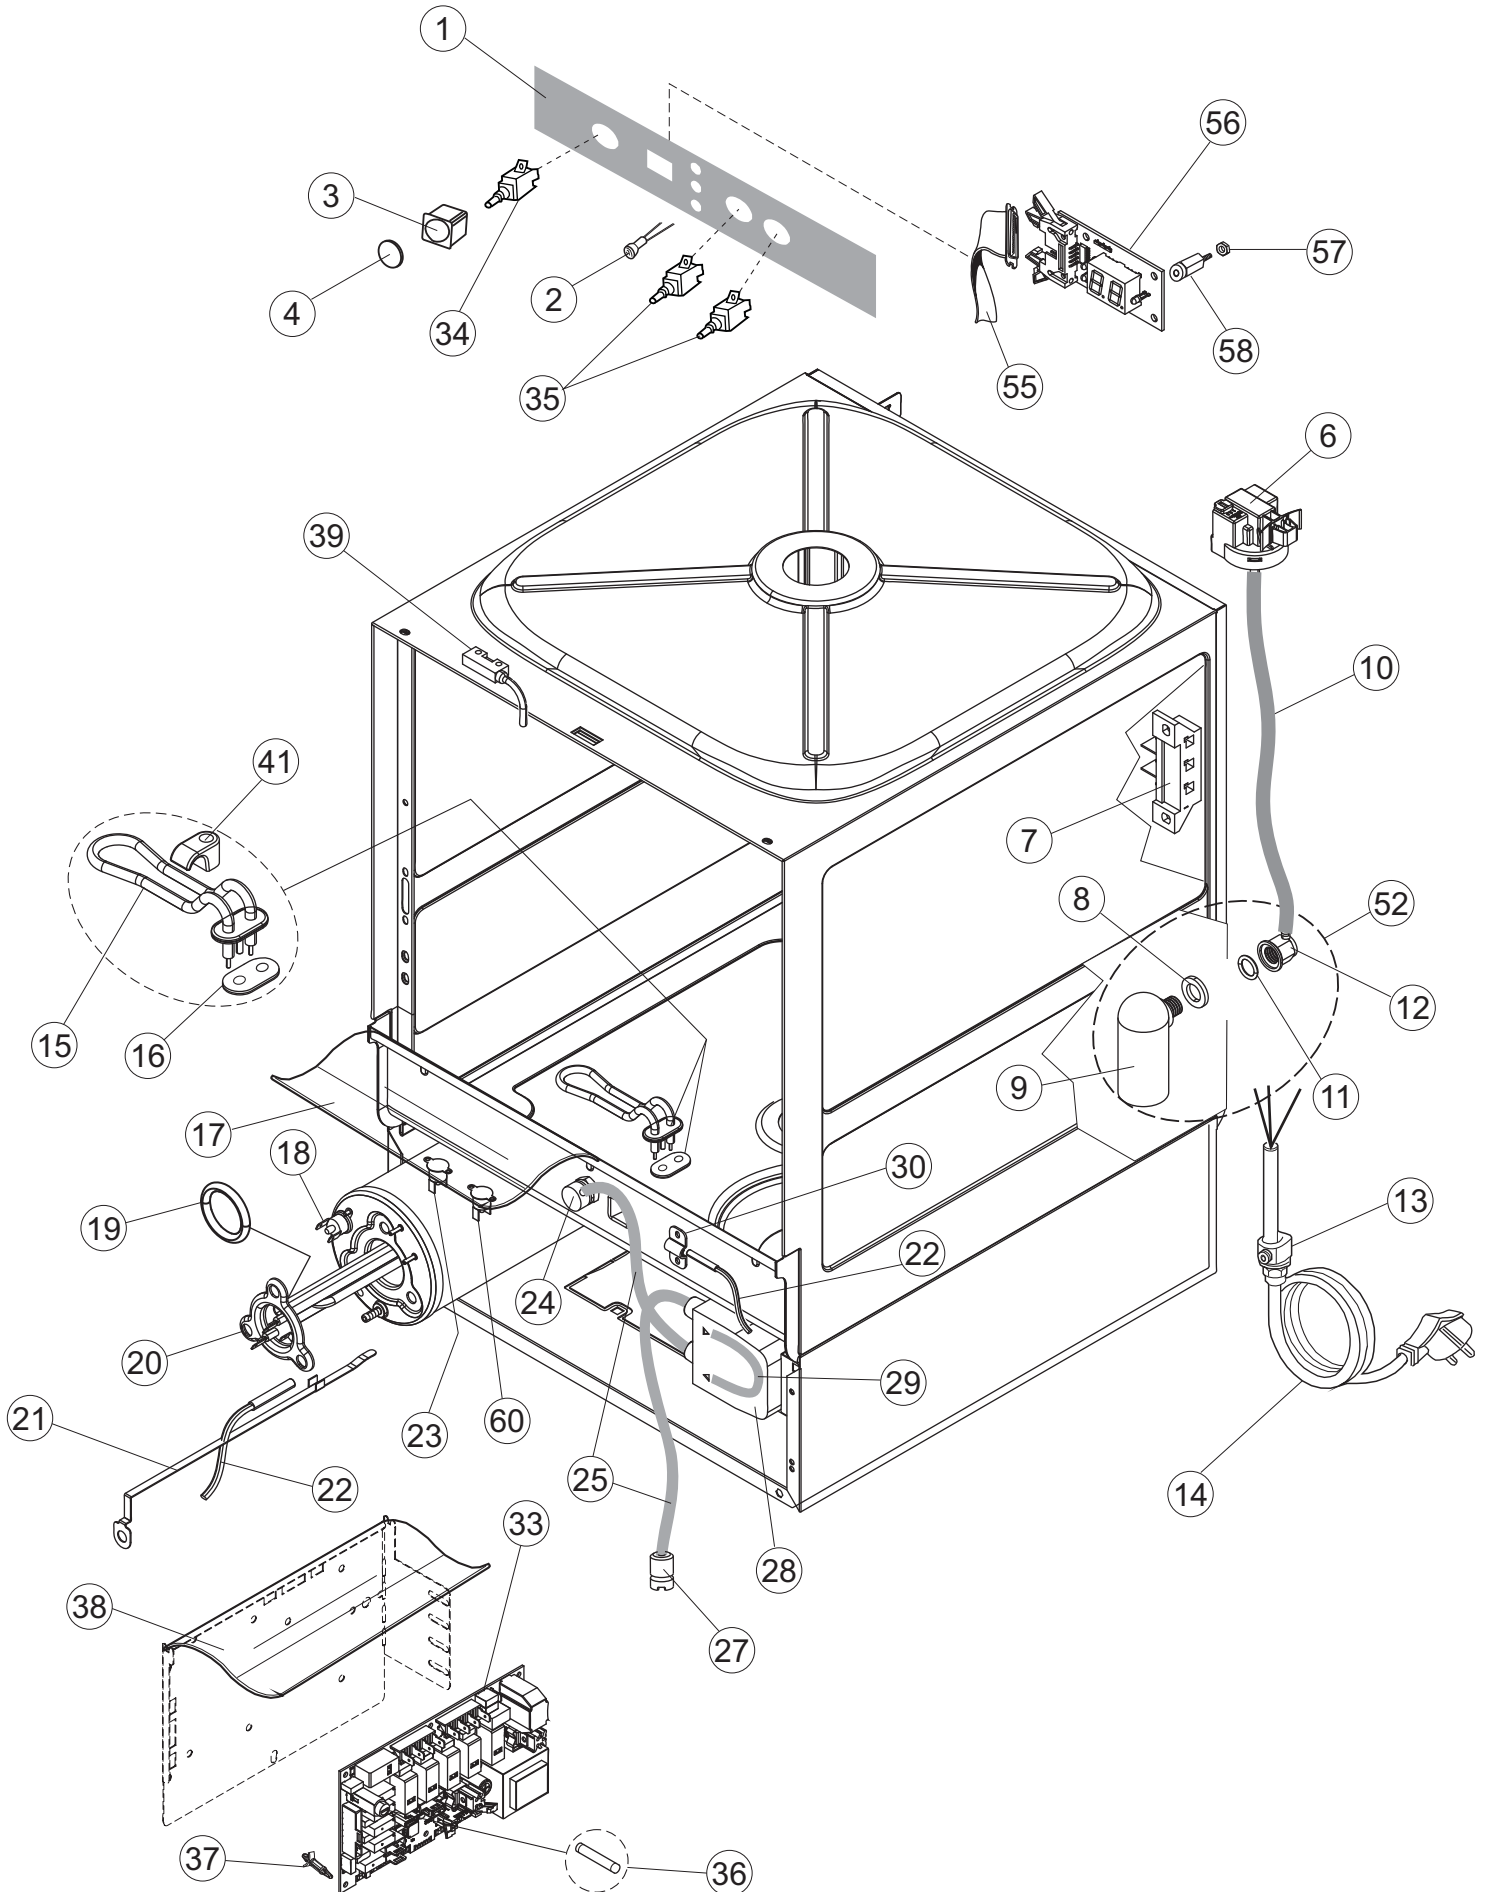

Catálogo de peças de reposição  
válido do número de série 2982188 até hoje (17/11/2021)

**LV2535DBD**

## Drain Pump

LV 2535BD