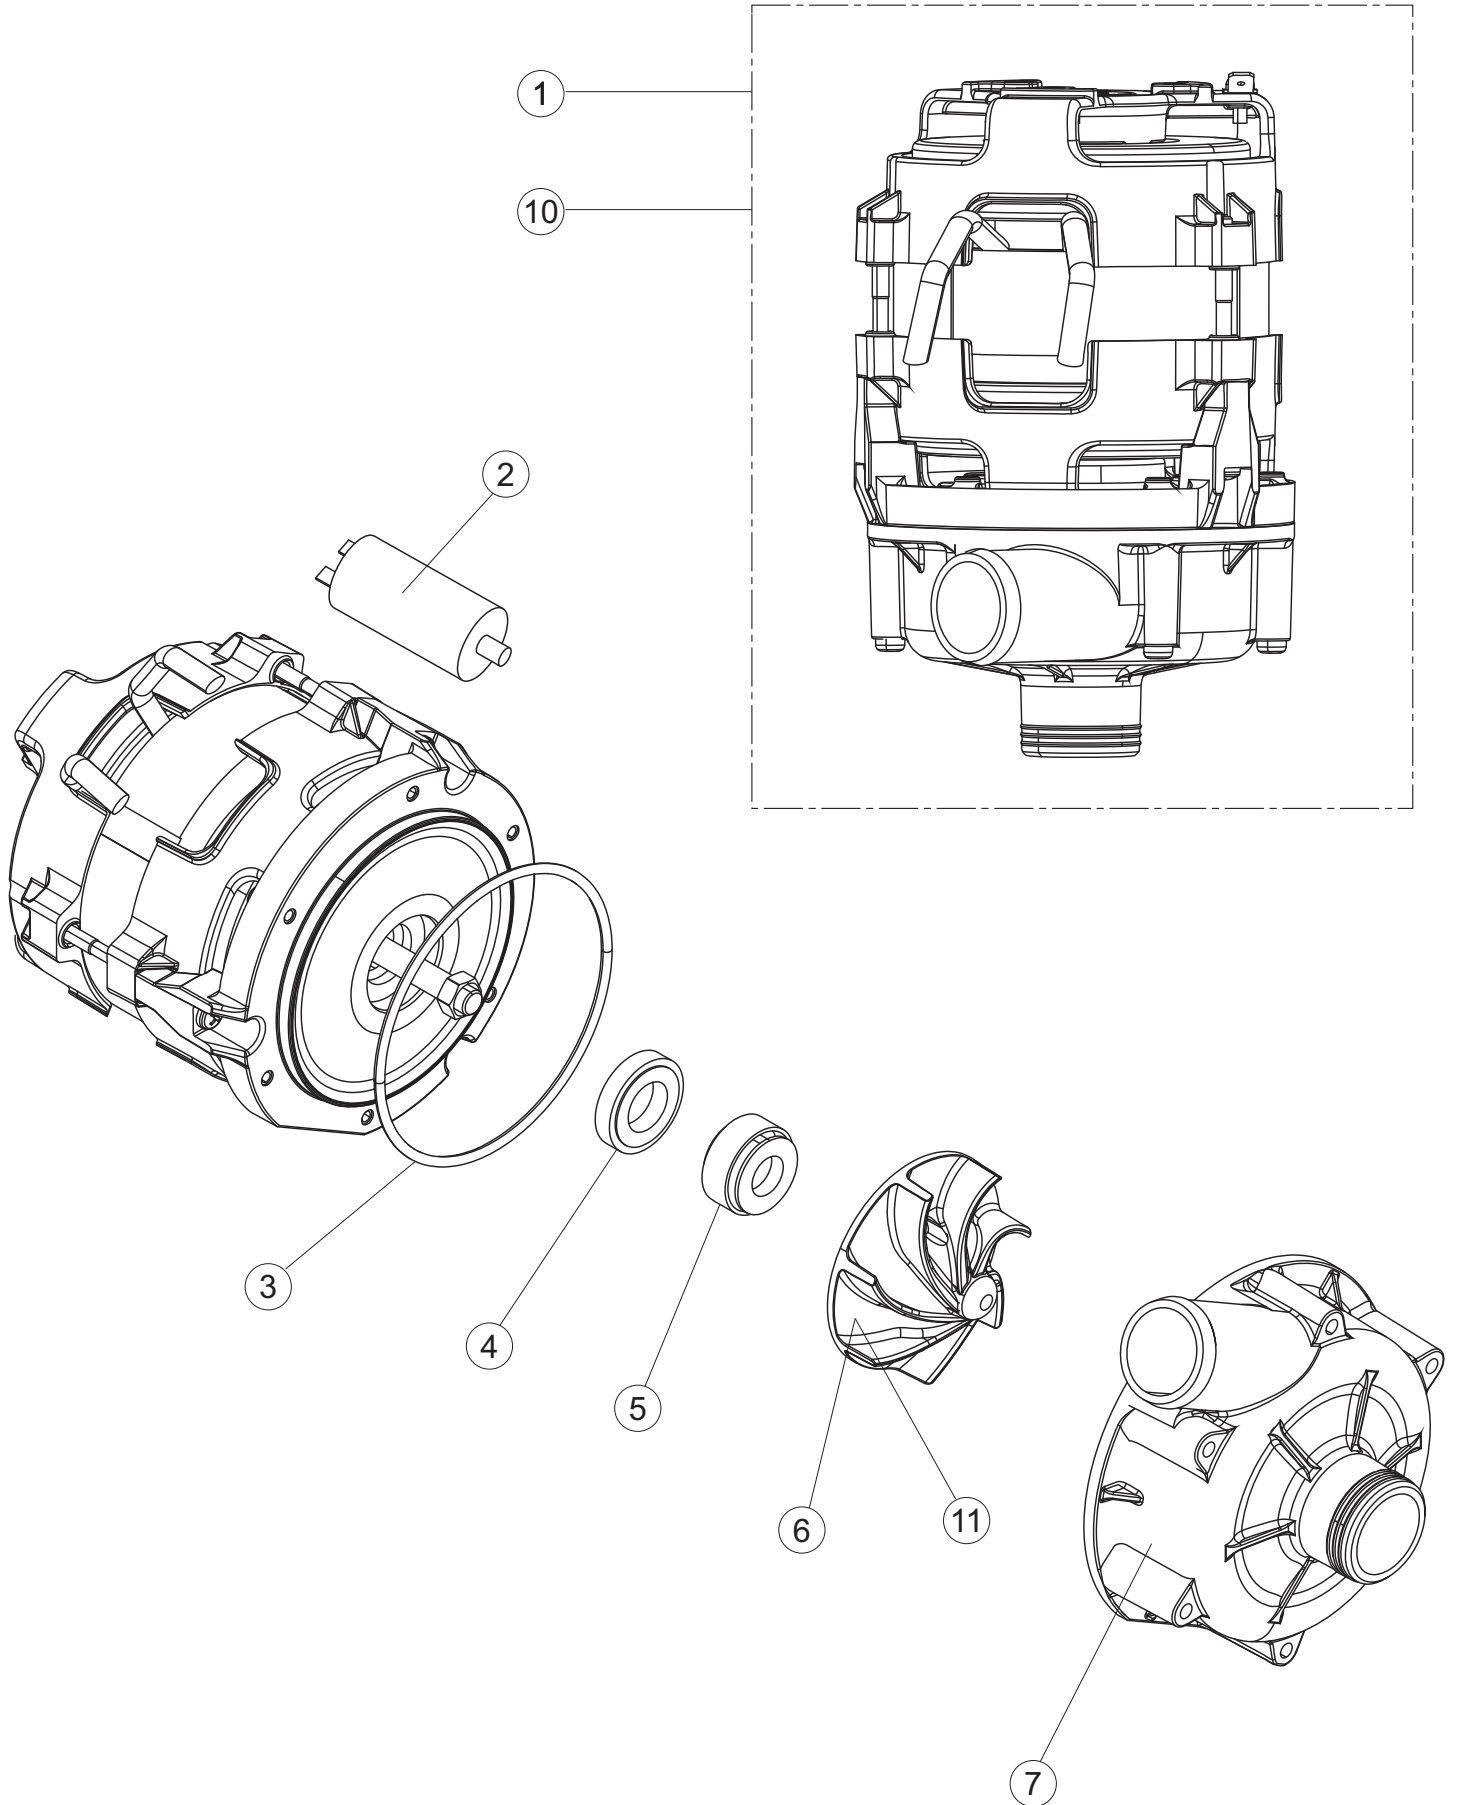

Catálogo de peças de reposição  
válido do número de série 2982188 até hoje (17/11/2021)

**LV2535DBD**

## Drain Pump

LV 2535BD

# 6

(\*) Recommended spare part.

Page	Spare part position	Spare part code no.	Old code number	Description	U.m.
1	1	004340		COVER	NR
1	2	022166		BACK PANEL LA350	NR
1	3	307005		ROD OF TOP DOOR-STOP BAR	NR
1	4	028078		DOOR SHOULDER PLATE FOR GLASSWASHER	NR
1	5	311009		RIGHT DOOR HINGE FOR GLASSWASHERS	NR
1	6	311008		RIGHT DOOR HINGE FOR GLASSWASHERS	NR
1	7	325034		PIVOT	NR
1	8	437057		DOOR GASKET FOR GLASSWASHER	NR
1	9	449036		DOOR LOCK SPRING FOR GLASSWASHERS	NR
1	10	329012		DOOR LOCK FOR GLASSWASHERS	NR
1	11	029815		DOOR	NR
1	12	480153		PLUG	NR
1	13	035126		BRACKET	NR
1	14	012351		FRONT PANEL LA350	NR
1	15	461031		HEXAGONAL FOOT FOR GLASSWASHER	NR
1	16	459006		CHOCK D INT 9 EST 16	NR
1	17	030203		LOWER BASE PROTECTION LA350	NR
1	18	480084		PLUG	NR
1	20	459022		CABLEHOSE	NR
1	27	015073		RACK SLIDE DX.	NR
1	28	015074		RACK SLIDE SX.	NR
2	1	026947		CONTROL ADHESIVE INTERFACE	NR
2	2	216032		LAMP	NR
2	3	226126		PUSH BUTTON CASE	NR
2	4	227064		BUTTON	NR
2	6	224031		PRESSURE SWITCH	NR
2	7	220010		TERMINAL BLOCK	NR
2	8	437019		PACKING FOR AIR TRAP OF PRESSURE SWITCH	NR
2	9	107017		AIR TRAP FOR PRESSURE SWITCH	NR
2	10	143235		PIPE	MT
2	11	456020		O-RING	NR
2	12	468029		AIR TRAP CONNECTION OF PRESSURE SWITCH	NR