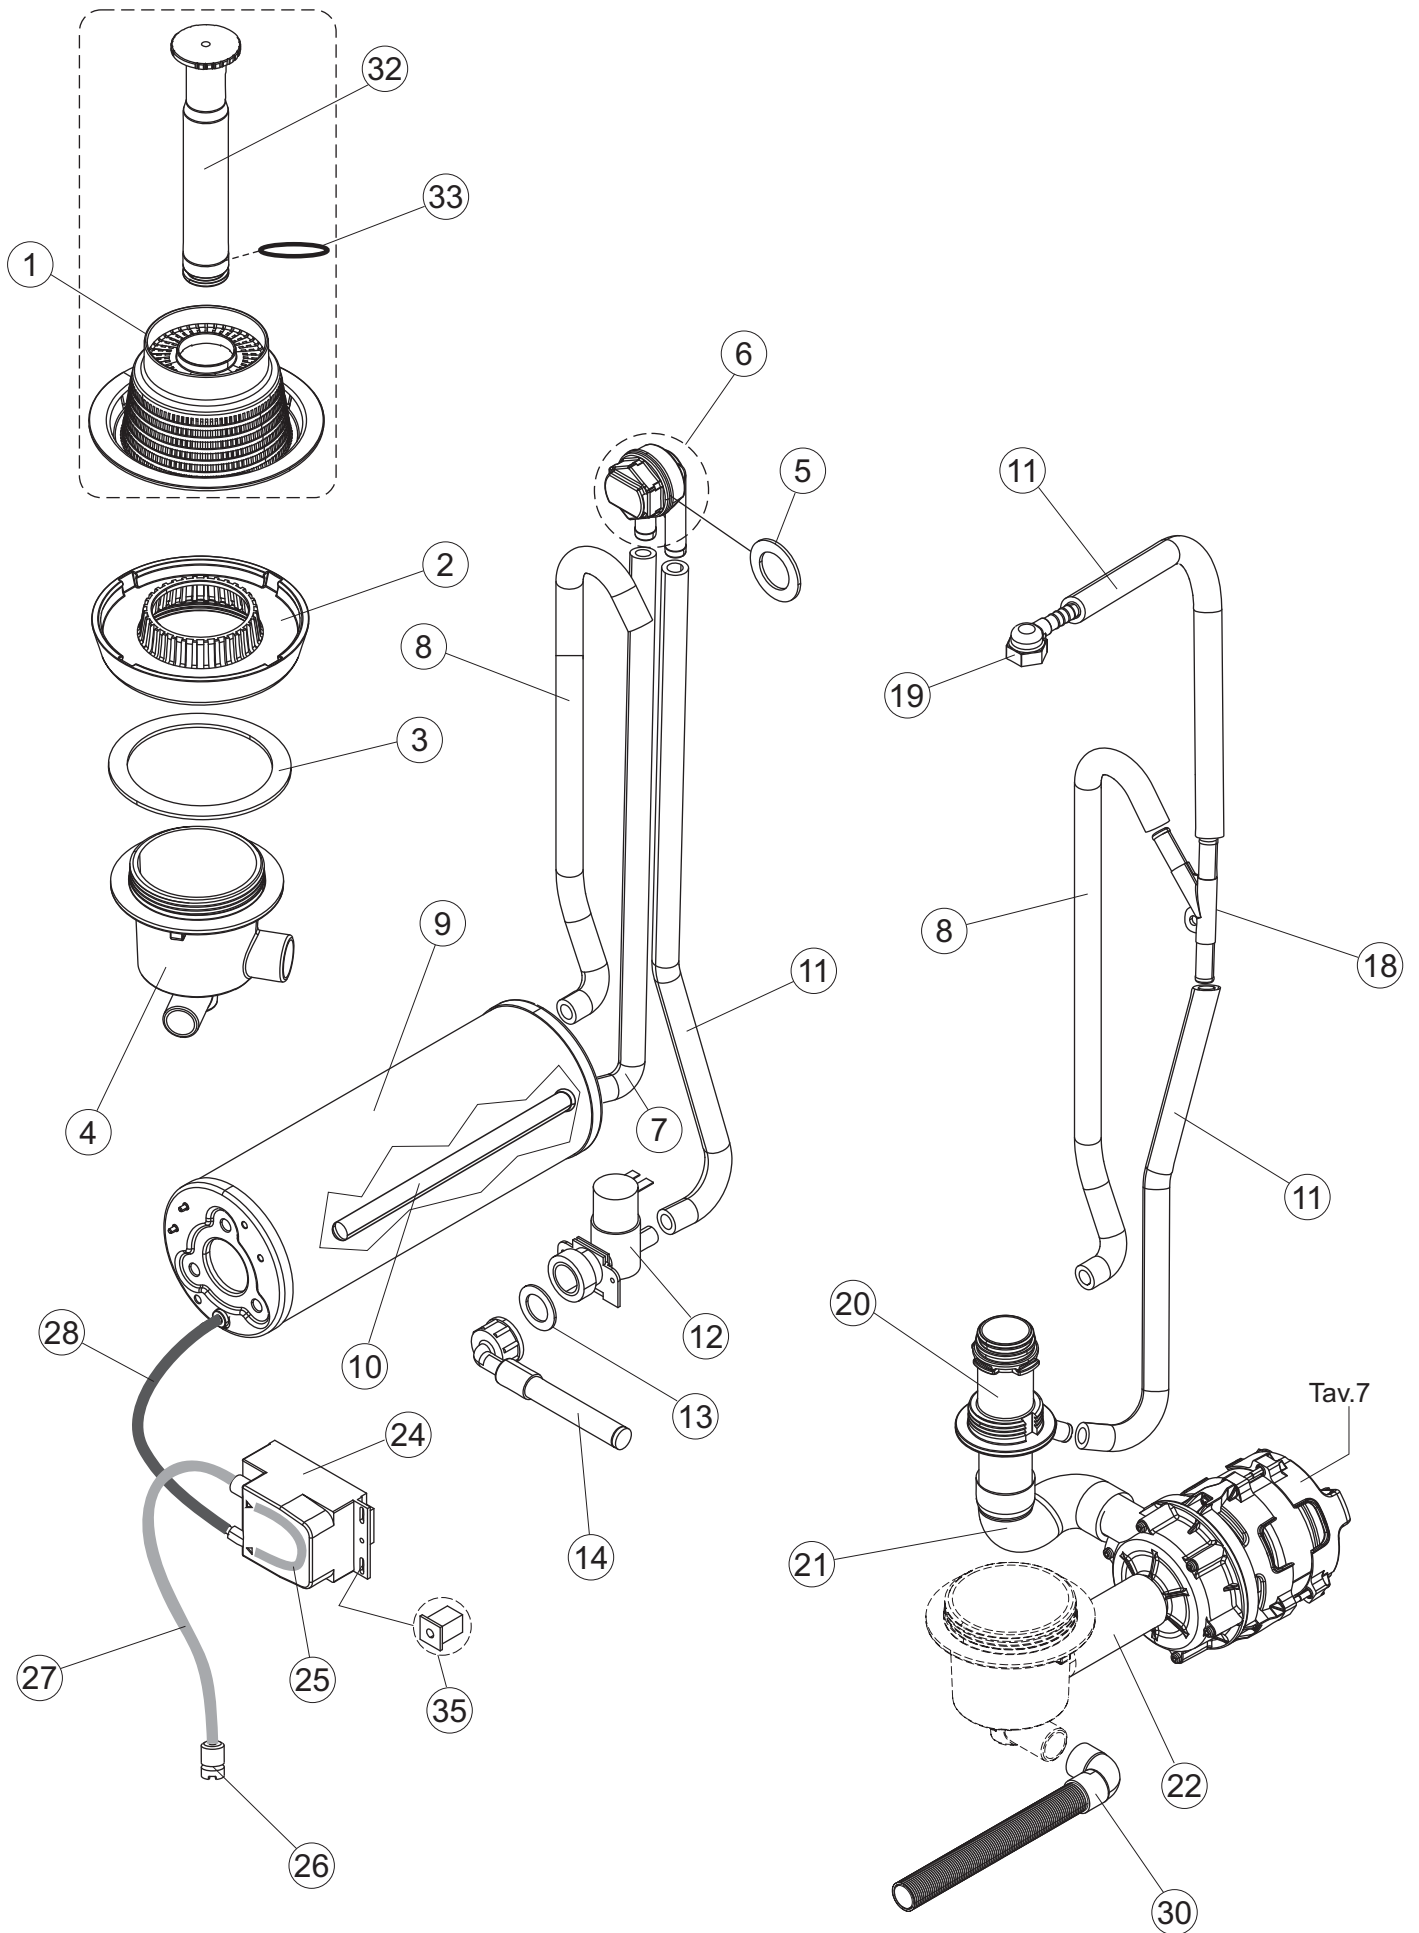

Catálogo de peças de reposição  
válido do número de série 2982188 até hoje (17/11/2021)

**LV2535DBD**

## Drain Pump

LV 2535BD

(\*) Recommended spare part.

Page	Spare part position	Spare part code no.	Old code number	Description	U.m.
3	2	429077		RING NUT	NR
3	3	437107		GASKET	NR
3	4	136032		ASPIRATION AND DRAIN BODY	NR
3	5	437080		GASKET	NR
3	6	144030		NO RETURN VALVE	NR
3	7	143248		PIPE	NR
3	8	127178		BOILER PIPE LA400	NR
3	9	104056		BOILER	NR
3	10	143228		PIPE	NR
3	11	143004		PIPE	MT
3	12	240011		FILL VALVE	NR
3	13	437041		GASKET	NR
3	14	143270		INLET WRAS PIPE	NR
3	18	143268		JUNCTION "Y"	NR
3	19	468165		UPPER RINSE PIPE CONNECTOR	NR
3	20	115152		MAIN MANIFOLD	NR
3	21	127181		DELIVERY HOSE WASHING PUMP	NR
3	22	127182		PUMP INLET HOSE LA350	NR
3	24	209042		DOSING PUMP	NR
3	25	143261		HOSE	NR
3	26	121993		FILTER AID DISPENSER	NR
3	27	H.775601		PIPE	MT
3	28	143005		LINEN RUBBER PIPE 5X12 - BLACK	MT
3	30	127184		DRAIN HOSE	NR
3	32	142060		TROPPO PIENO LA400	NR
3	33	456080		O-RING	NR
3	35	431007		CLIPS	NR
4	1	480161		PLUG	NR
4	2	429077		RING NUT	NR
4	3	437107		GASKET	NR
4	4	136032		ASPIRATION AND DRAIN BODY	NR
4	5	437080		GASKET	NR