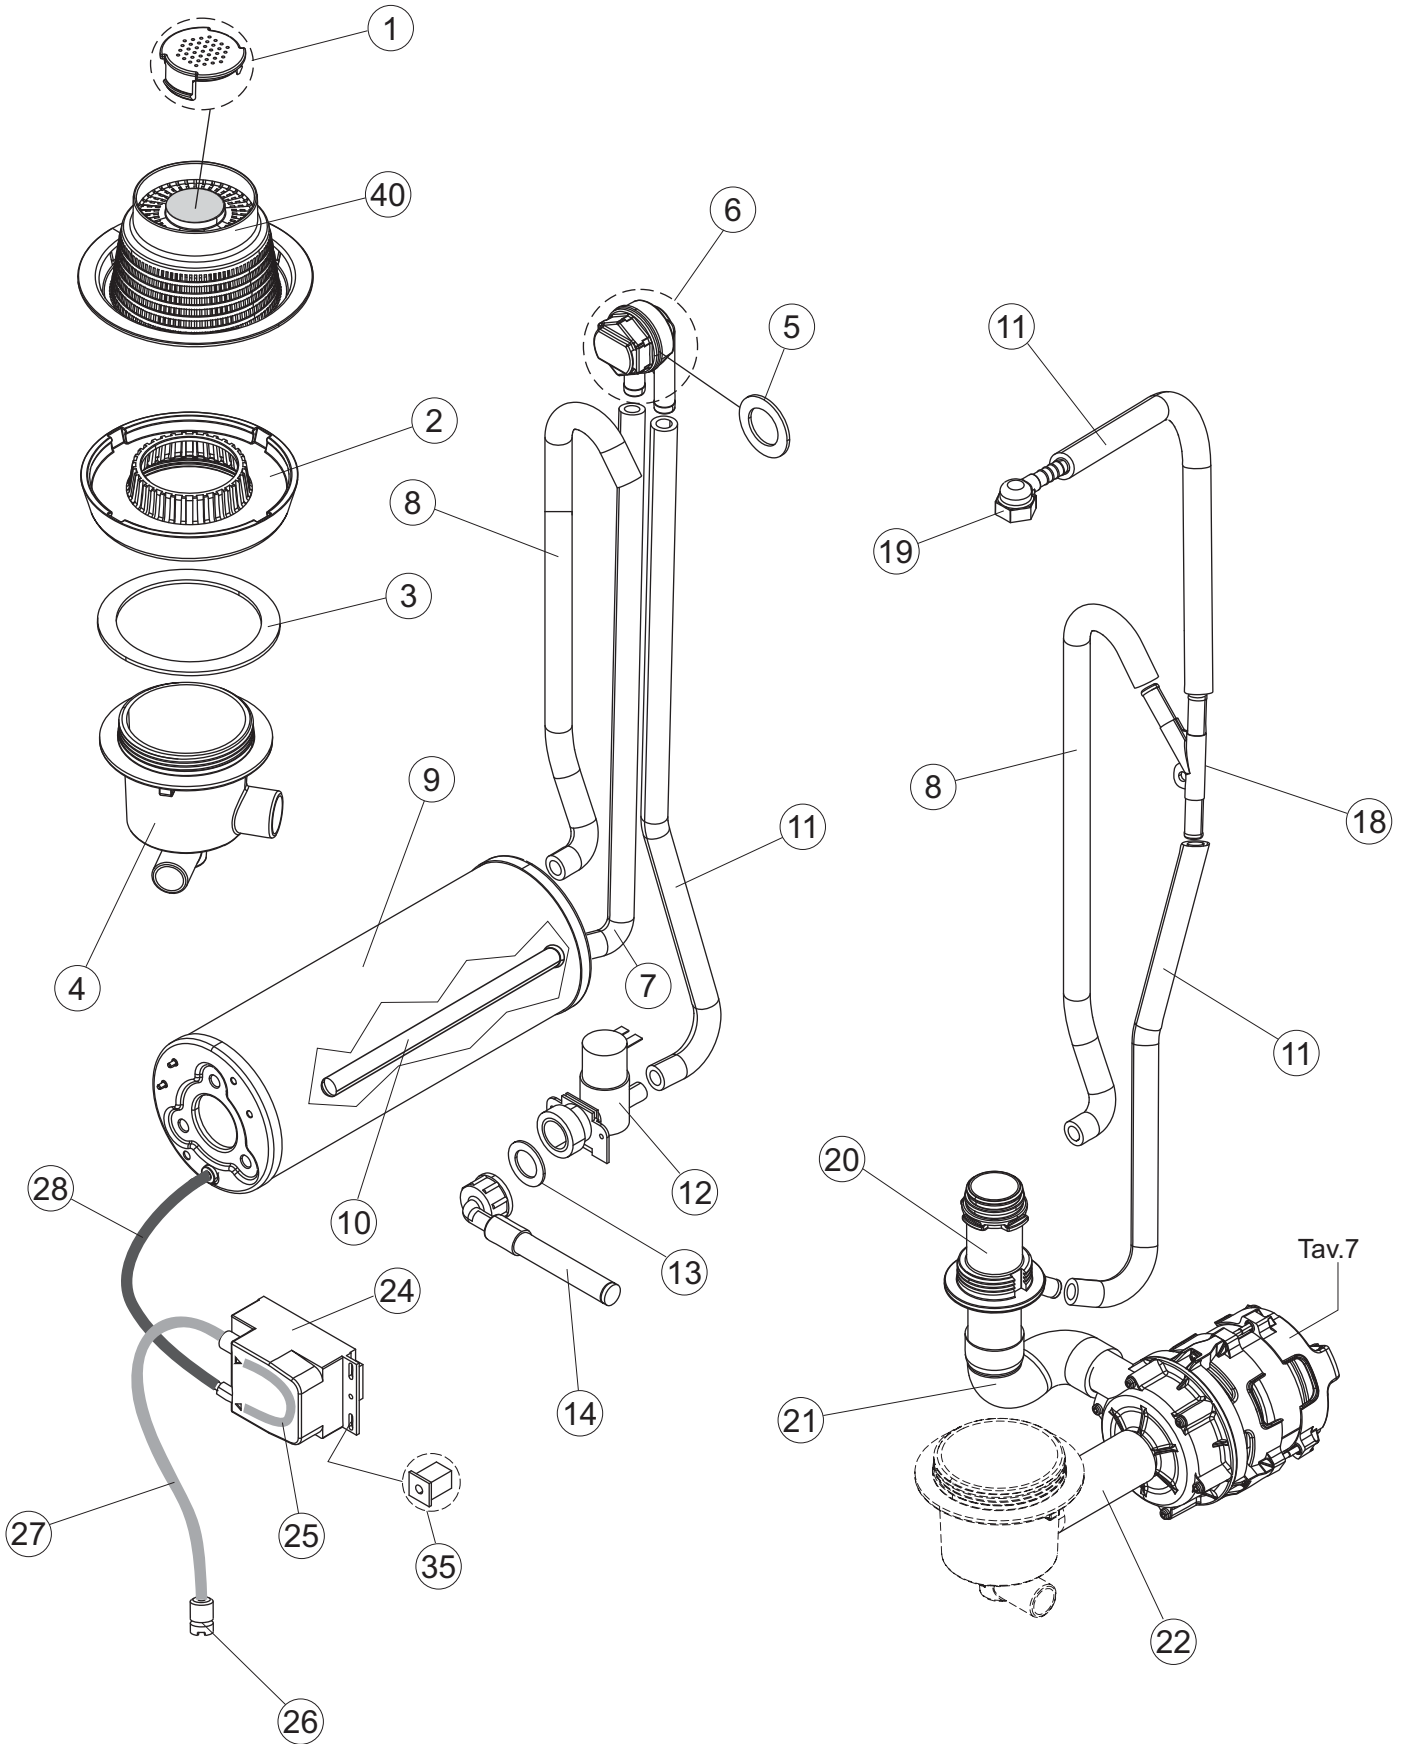

Catálogo de peças de reposição  
válido do número de série 2982188 até hoje (17/11/2021)

**LV2535DBD**

## Drain Pump

LV 2535BD

(\*) Recommended spare part.

Page	Spare part position	Spare part code no.	Old code number	Description	U.m.
3	2	429077		RING NUT	NR
3	3	437107		GASKET	NR
3	4	136032		ASPIRATION AND DRAIN BODY	NR
3	5	437080		GASKET	NR
3	6	144030		NO RETURN VALVE	NR
3	7	143248		PIPE	NR
3	8	127178		BOILER PIPE LA400	NR
3	9	104056		BOILER	NR
3	10	143228		PIPE	NR
3	11	143004		PIPE	MT
3	12	240011		FILL VALVE	NR
3	13	437041		GASKET	NR
3	14	143270		INLET WRAS PIPE	NR
3	18	143268		JUNCTION "Y"	NR
3	19	468165		UPPER RINSE PIPE CONNECTOR	NR
3	20	115152		MAIN MANIFOLD	NR
3	21	127181		DELIVERY HOSE WASHING PUMP	NR
3	22	127182		PUMP INLET HOSE LA350	NR
3	24	209042		DOSING PUMP	NR
3	25	143261		HOSE	NR
3	26	121993		FILTER AID DISPENSER	NR
3	27	H.775601		PIPE	MT
3	28	143005		LINEN RUBBER PIPE 5X12 - BLACK	MT
3	30	127184		DRAIN HOSE	NR
3	32	142060		TROPPO PIENO LA400	NR
3	33	456080		O-RING	NR
3	35	431007		CLIPS	NR
4	1	480161		PLUG	NR
4	2	429077		RING NUT	NR
4	3	437107		GASKET	NR
4	4	136032		ASPIRATION AND DRAIN BODY	NR
4	5	437080		GASKET	NR